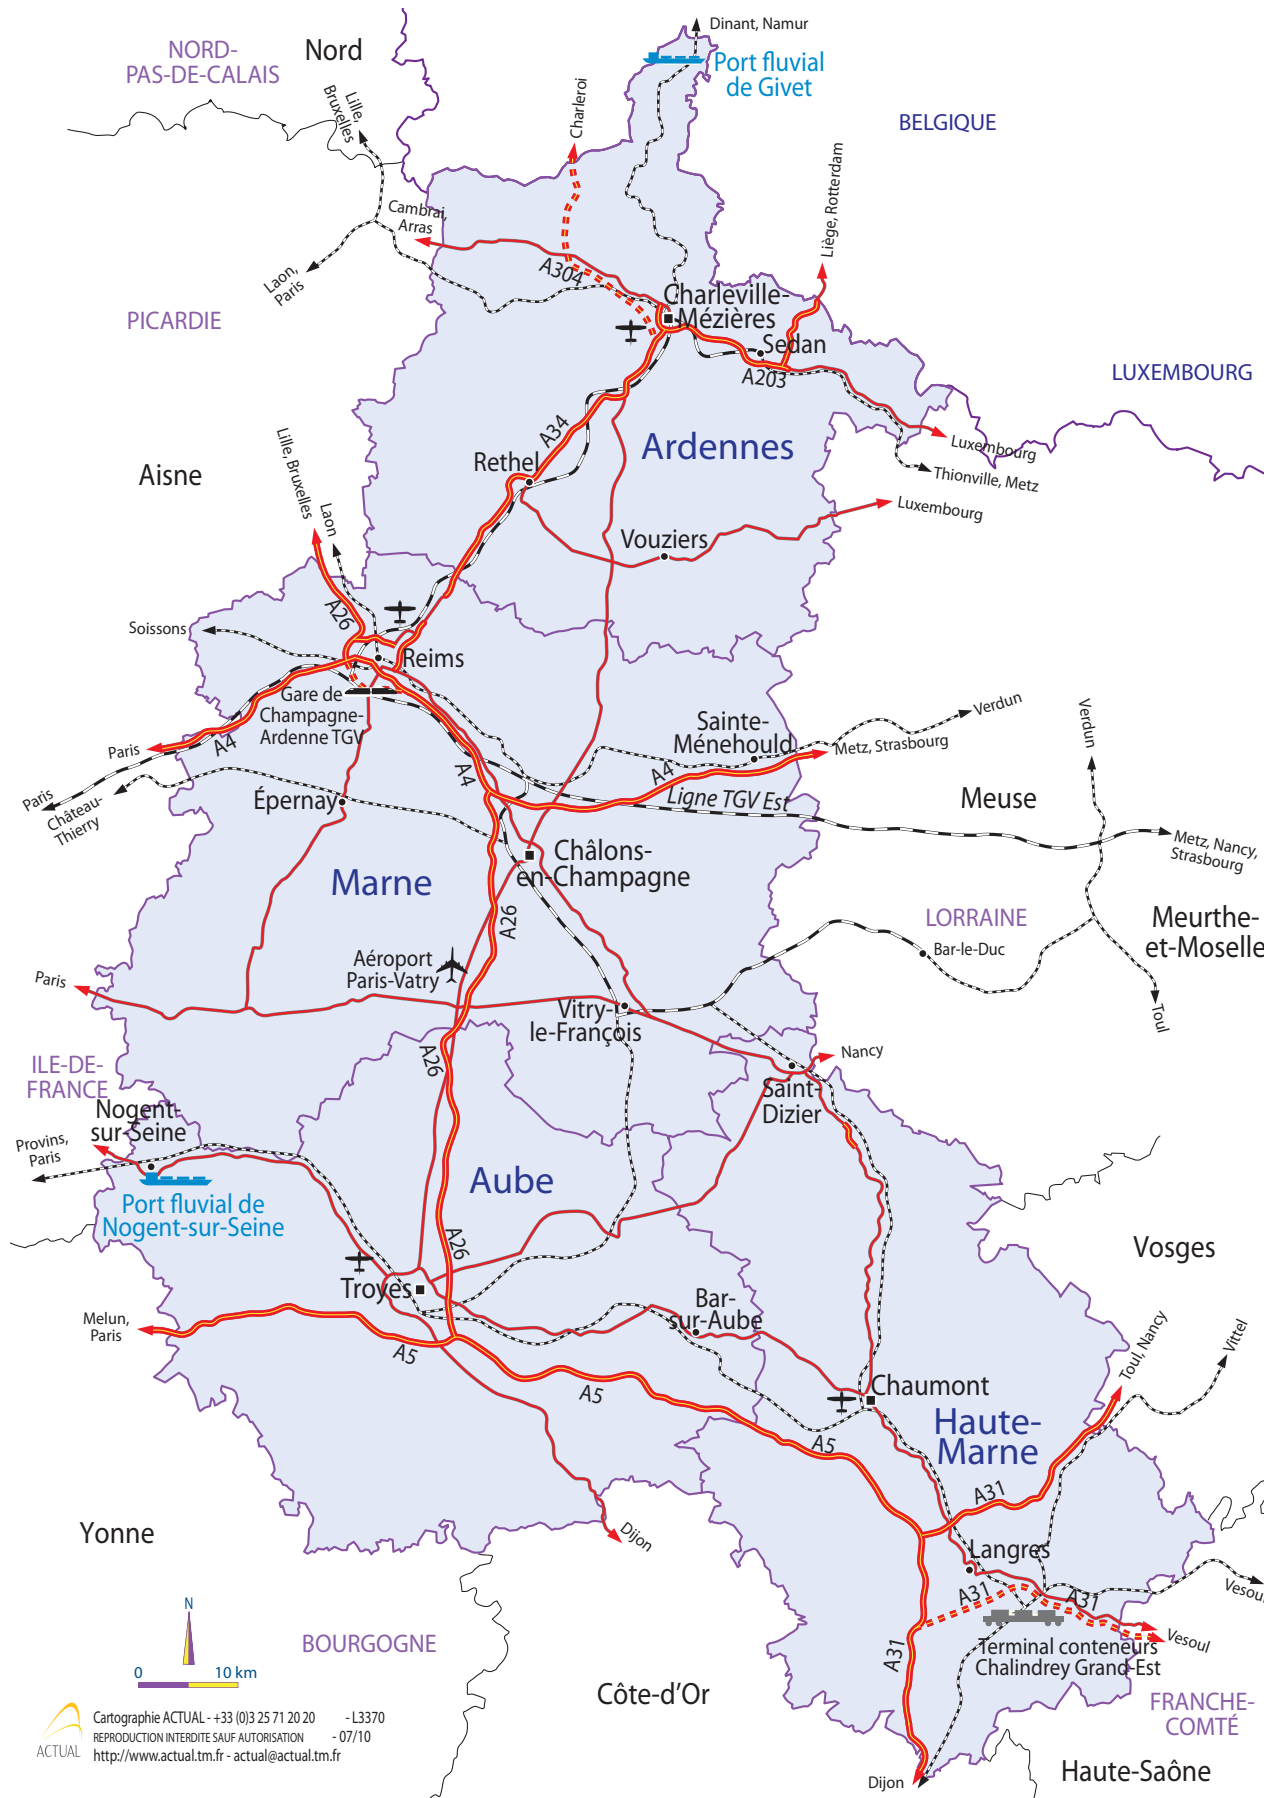

La Champagne-Ardenne, un carrefour de communications exceptionnel

Cartographie ACTUAL - +33 (0)3 25 71 20 20 - L3370
 REPRODUCTION INTERDITE SAUF AUTORISATION - 07/10
<http://www.actual.tm.fr> - actual@actual.tm.fr

Légende

- Liaisons autoroutières
- - - Projets autoroutiers
- Routes principales
- TGV Est
- - - Liaisons ferroviaires
- Préfectures
- Sous-Préfectures
- Gare de Champagne - Ardenne TGV
- Aérodrome
- Aéroport Paris-Vatry
- Port fluvial
- Terminal conteneurs